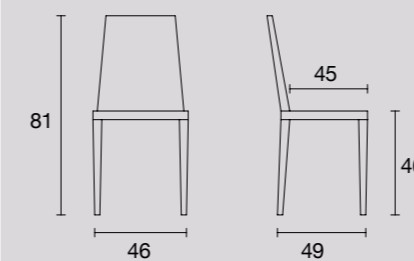

YOUNGVILLE

Scheda prodotto Product Specifications
Fiche du Produit Produktdatenblatt
Ficha producto Характеристики изделия

Struttura: In metallo cromato o in metallo verniciato Grigio o Grigio Caldo.
Seduta e schienale: In SAN (stirene acrilonitrile) con superficie posteriore diamante in rilievo e superficie anteriore liscia.